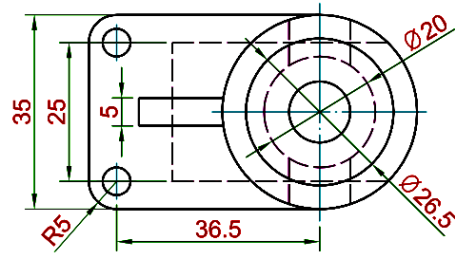

類 科：技藝（選試木竹器）、技藝（選試染織）  
科 目：圖學

五、請以比例 2：1 繪製圖(五)前視圖之剖視圖，並標註尺度。（20 分）

單位：mm

圖(五)