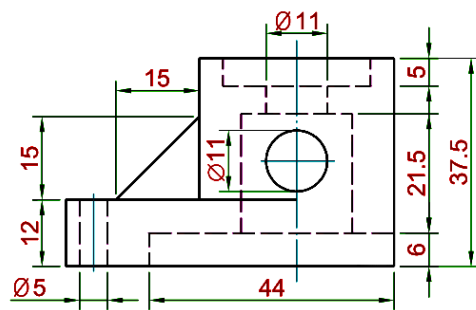

類 科：技藝（選試木竹器）、技藝（選試染織）  
科 目：圖學

五、請以比例 2：1 繪製圖(五)前視圖之剖視圖，並標註尺度。（20 分）

單位：mm

圖(五)